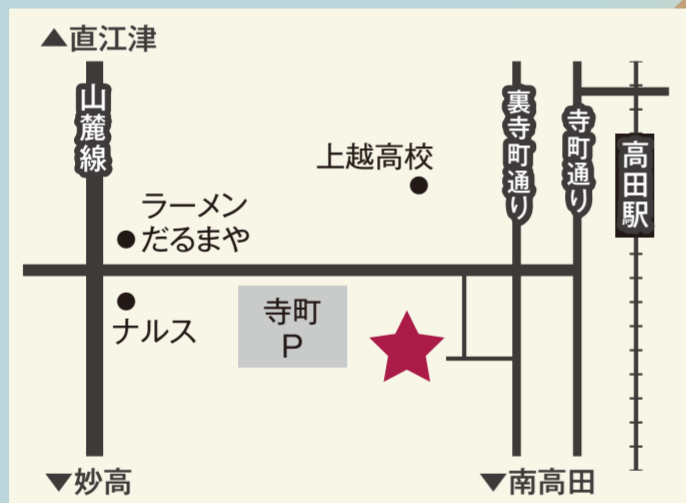

小杉真二 & 南雲竜太郎

ピアノデュオコンサート ピアノと巡るヨーロッパの旅

～ 2台ピアノの響演 No.2 ～
Bösendorfer Mod.290 / YAMAHA CFⅢ

2021年 10月10日(日)

開場14:15 開演15:00

チケット
全自由席 **¥3,000** 【限定
100枚】

○定員に達した場合、当日券はありません。○未就学児の入場はご遠慮ください。
○全席椅子席です。

Program

モーツァルト : 2台のピアノのためのソナタ
二長調 K.448 第1楽章

ラフマニノフ: ロマンズ(組曲 第2番 Op.17より)

リスト : 交響詩「レ・プレリュード」
(リスト自身による連弾版)

サン＝サーンス: 組曲「動物の謝肉祭」ほか

会場 浄興寺 本堂

上越市寺町2-6-45 tel.025-524-5970

会場での感染症予防対策にご協力をお願いします。

マスクの着用

検温実施

手の消毒

連絡先を記入

席は離してご案内

●プレイガイド

浄興寺
杉田味噌醸造場
ギャラリー 祥
ニコニコヤ婦人服
美容室KaRiFu

上越市寺町2丁目 Tel.025-524-5970

上越市本町4丁目 Tel.025-523-2512